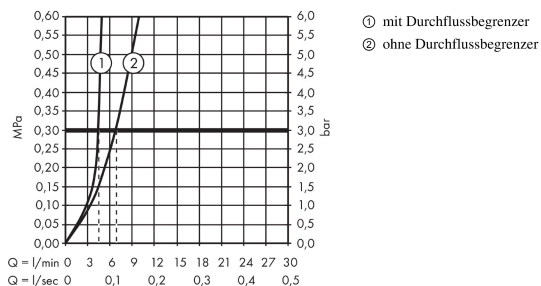

Technologie

Produktabbildung

Maßzeichnung

Durchflussdiagramm

Ihr Online-Fachhändler für:

hansgrohe

- Kostenlose und individuelle Beratung
- Hochwertige Produkte
- Kostenloser und schneller Versand

- TOP Bewertungen
- Exzelerter Kundenservice
- Über 20 Jahre Erfahrung