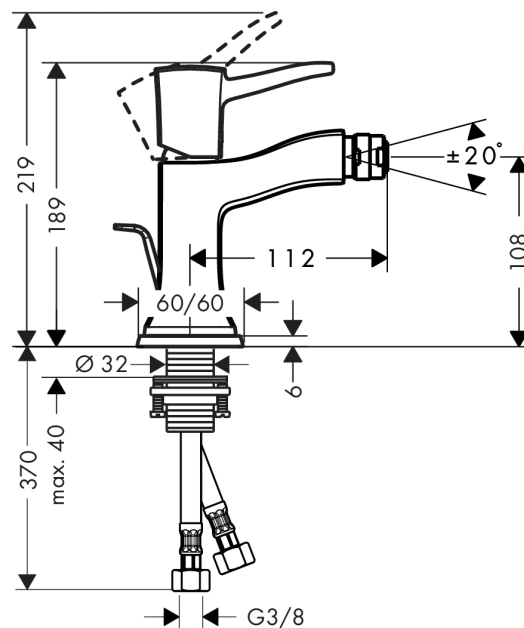

Maßzeichnung