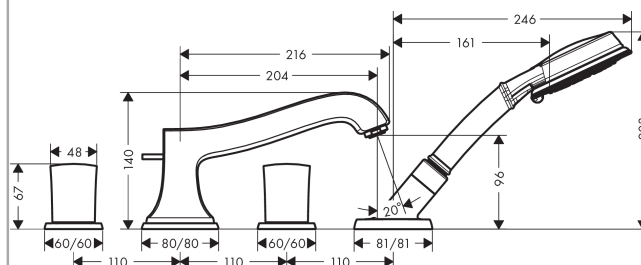

##### Merkmale

- Ausladung 245 mm
- Anschlussart: Grundkörper
- Durchflussmenge: 22 l/min
- Keramikventile heiß/ kalt 180°
- mit automatischer Rückstellung
- Rückflussverhinderer
- Brausehalter integriert
- mit integrierter Sicherungskombination EN 1717
- Anschlussgröße: DN15
- Lieferumfang: Wanneneinlauf mit Umsteller, Griffe, Rosette

#### Maßzeichnung