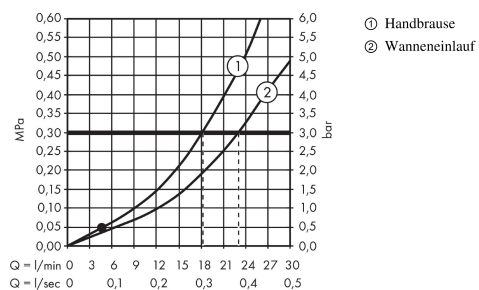

Durchflussdiagramm