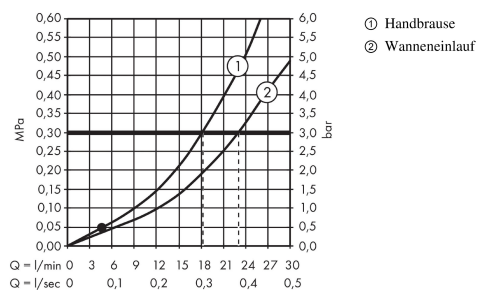

Metropol Classic
4-Loch Wannenrandarmatur mit Zerogriffen
 Oberflächen: **chrom** Artikelnummer: **31315000**

Beschreibung

Merkmale

- Ausladung 245 mm
- Anschlussart: Grundkörper
- Durchflussmenge: 22 l/min
- Keramikventile heiß/ kalt 180°
- mit automatischer Rückstellung
- Rückflussverhinderer
- Brausehalter integriert
- mit integrierter Sicherungskombination EN 1717
- Anschlussgröße: DN15
- Lieferumfang: Wanneneinlauf mit Umsteller, Griffe, Rosette

Technologie

Produktabbildung

Maßzeichnung

Durchflussdiagramm

Ihr Online-Fachhändler für:

hansgrohe

- Kostenlose und individuelle Beratung
- Hochwertige Produkte
- Kostenloser und schneller Versand

- TOP Bewertungen
- Exzelerter Kundenservice
- Über 20 Jahre Erfahrung