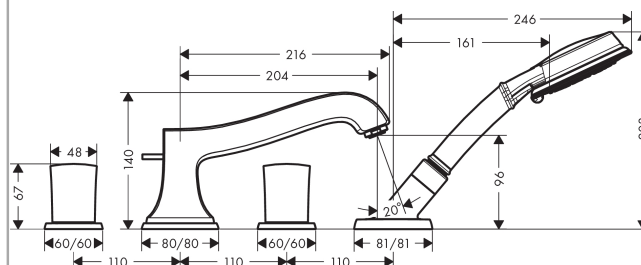

Maßzeichnung