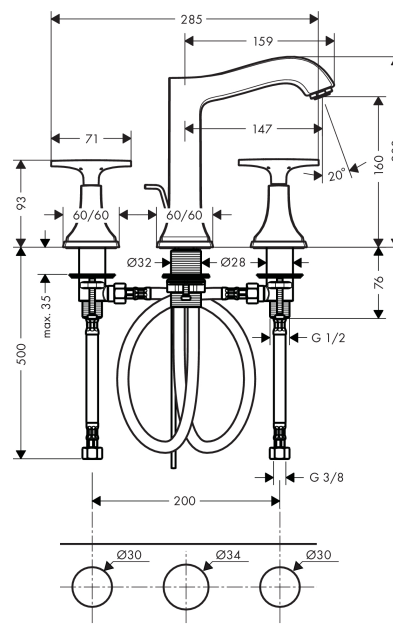

Metropol Classic

3-Loch Waschtischarmatur 160 mit Kreuzgriff und Zugstangen-Ablaufgarnitur

Oberflächen: **chrom/gold-optik** Artikelnummer: **31307090**

Beschreibung

Merkmale

- ComfortZone 160
- Ausladung 147 mm
- Normalstrahl
- Durchflussmenge: 5 l/min
- Keramikventile heiß/ kalt 90°
- Temperaturbegrenzung einstellbar
- Zugstangen-Ablaufgarnitur G 1¼
- für Durchlauferhitzer geeignet
- Anschlussart: G ¾ Anschlussschläuche
- Anschlussgröße: DN15

Technologie

Produktabbildung

Maßzeichnung

Durchflussdiagramm

- ① mit Durchflussbegrenzer
② ohne Durchflussbegrenzer

Ihr Online-Fachhändler für:

hansgrohe

- Kostenlose und individuelle Beratung
- Hochwertige Produkte
- Kostenloser und schneller Versand