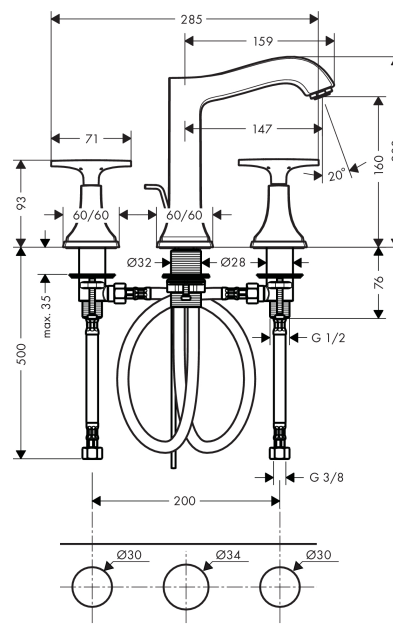

### 3-Loch Waschtischarmatur 160 mit Kreuzgriff und Zugstangen-Ablaufgarnitur

Oberflächen: **chrom** Artikelnummer: **31307000**

##### Merkmale

- ComfortZone 160
- Ausladung 147 mm
- Normalstrahl
- Durchflussmenge: 5 l/min
- Keramikventile heiß/ kalt 90°
- Temperaturbegrenzung einstellbar
- Zugstangen-Ablaufgarnitur G 1¼
- für Durchlauferhitzer geeignet
- Anschlussart: G ¾ Anschlussschläuche
- Anschlussgröße: DN15

#### Produktabbildung

#### Maßzeichnung