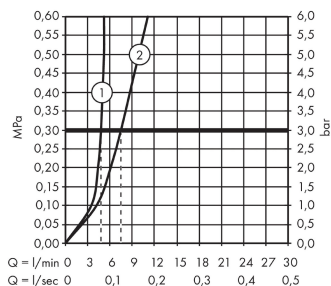

Durchflussdiagramm

- ① mit Durchflussbegrenzer
- ② ohne Durchflussbegrenzer