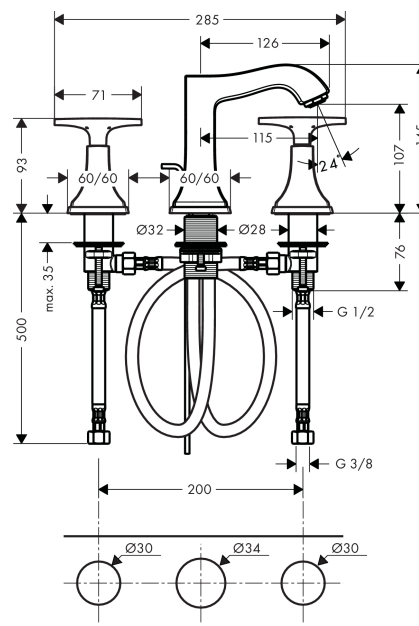

Metropol Classic

3-Loch Waschtischarmatur 110 mit Kreuzgriff und Zugstangen-Ablaufgarnitur

Oberflächen: **chrom/gold-optik** Artikelnummer: **31306090**

Beschreibung

Merkmale

- ComfortZone 110
- Ausladung 115 mm
- Normalstrahl
- Durchflussmenge: 5 l/min
- Keramikventile heiß/ kalt 90°
- Temperaturbegrenzung einstellbar
- Zugstangen-Ablaufgarnitur G 1¼
- für Durchlauferhitzer geeignet
- Anschlussart: G ¾ Anschlusschläuche
- Anschlussgröße: DN15

Technologie

Produktabbildung

Maßzeichnung

Durchflussdiagramm

- ① mit Durchflussbegrenzer
- ② ohne Durchflussbegrenzer

Ihr Online-Fachhändler für:

hansgrohe

- Kostenlose und individuelle Beratung
- Hochwertige Produkte
- Kostenloser und schneller Versand