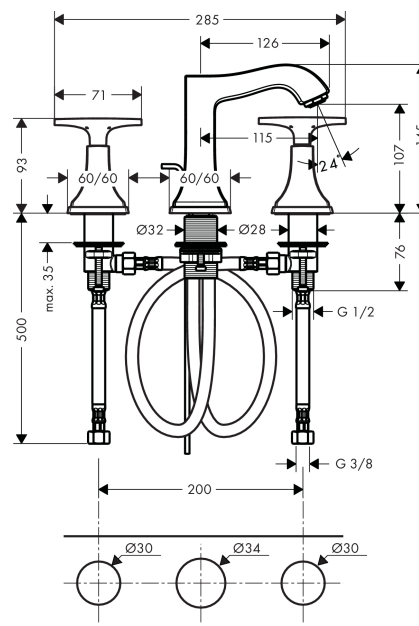

Metropol Classic

3-Loch Waschtischarmatur 110 mit Kreuzgriff und Zugstangen-Ablaufgarnitur

Oberflächen: **chrom** Artikelnummer: **31306000**

Beschreibung

Merkmale

- ComfortZone 110
- Ausladung 115 mm
- Normalstrahl
- Durchflussmenge: 5 l/min
- Keramikventile heiß/ kalt 90°
- Temperaturbegrenzung einstellbar
- Zugstangen-Ablaufgarnitur G 1¼
- für Durchlauferhitzer geeignet
- Anschlussart: G ¾ Anschlussschläuche
- Anschlussgröße: DN15

Technologie

Produktabbildung

Maßzeichnung

Durchflussdiagramm

- ① mit Durchflussbegrenzer
- ② ohne Durchflussbegrenzer

Ihr Online-Fachhändler für:

hansgrohe

- Kostenlose und individuelle Beratung
- Hochwertige Produkte
- Kostenloser und schneller Versand