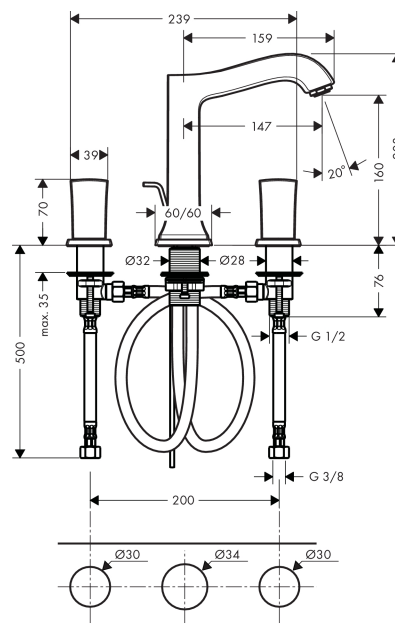

Metropol Classic

3-Loch Waschtischarmatur 160 mit Zerogriff und Zugstangen-Ablaufgarnitur

Oberflächen: **chrom/gold-optik** Artikelnummer: **31305090**

Beschreibung

Merkmale

- ComfortZone 160
- Ausladung 147 mm
- Normalstrahl
- Durchflussmenge: 5 l/min
- Keramikventile heiß/ kalt 90°
- Temperaturbegrenzung einstellbar
- Zugstangen-Ablaufgarnitur G 1¼
- für Durchlauferhitzer geeignet
- Anschlussart: G ¾ Anschlusschläuche
- Anschlussgröße: DN15

Technologie

Produktabbildung

Maßzeichnung

Durchflussdiagramm

- ① mit Durchflussbegrenzer
- ② ohne Durchflussbegrenzer

Ihr Online-Fachhändler für:

hansgrohe

- Kostenlose und individuelle Beratung
- Hochwertige Produkte
- Kostenloser und schneller Versand