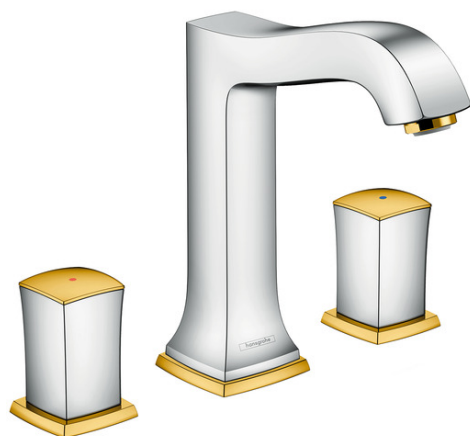

Metropol Classic

3-Loch Waschtischarmatur 160 mit Zerogriff und Zugstangen-Ablaufgarnitur

Oberflächen: **chrom/gold-optik** Artikelnummer: **31305090**

Beschreibung

Merkmale

- ComfortZone 160
- Ausladung 147 mm
- Normalstrahl
- Durchflussmenge: 5 l/min
- Keramikventile heiß/ kalt 90°
- Temperaturbegrenzung einstellbar
- Zugstangen-Ablaufgarnitur G 1¼
- für Durchlauferhitzer geeignet
- Anschlussart: G ¾ Anschlusschläuche
- Anschlussgröße: DN15

Technologie

Produktabbildung

Maßzeichnung

Durchflussdiagramm

- ① mit Durchflussbegrenzer
- ② ohne Durchflussbegrenzer

Ihr Online-Fachhändler für:

hansgrohe

- Kostenlose und individuelle Beratung
- Hochwertige Produkte
- Kostenloser und schneller Versand