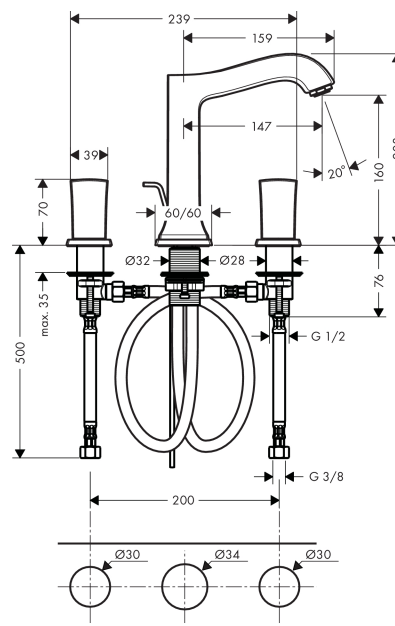

##### Merkmale

- ComfortZone 160
- Ausladung 147 mm
- Normalstrahl
- Durchflussmenge: 5 l/min
- Keramikventile heiß/ kalt 90°
- Temperaturbegrenzung einstellbar
- Zugstangen-Ablaufgarnitur G 1¼
- für Durchlauferhitzer geeignet
- Anschlussart: G ¾ Anschlussschläuche
- Anschlussgröße: DN15

#### Produktabbildung

#### Maßzeichnung