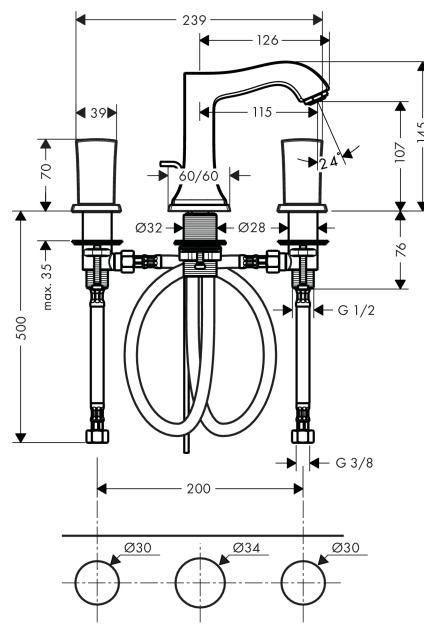

Metropol Classic

3-Loch Waschtischarmatur 110 mit Zerogriff und Zugstangen-Ablaufgarnitur

Oberflächen: **chrom** Artikelnummer: **31304000**

Beschreibung

Merkmale

- ComfortZone 110
- Ausladung 115 mm
- Normalstrahl
- Durchflussmenge: 5 l/min
- Keramikventile heiß/ kalt 90°
- Temperaturbegrenzung einstellbar
- Zugstangen-Ablaufgarnitur G 1¼
- für Durchlauferhitzer geeignet
- Anschlussart: G ¾ Anschlussschläuche
- Anschlussgröße: DN15

Technologie

Produktabbildung

Maßzeichnung

Durchflussdiagramm

- ① mit Durchflussbegrenzer
- ② ohne Durchflussbegrenzer

Ihr Online-Fachhändler für:

hansgrohe

- Kostenlose und individuelle Beratung
- Hochwertige Produkte
- Kostenloser und schneller Versand