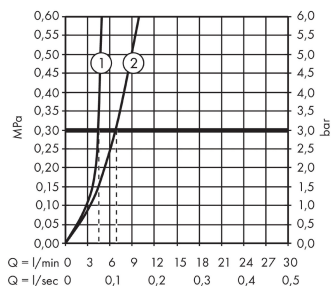

Durchflussdiagramm

- ① mit Durchflussbegrenzer
- ② ohne Durchflussbegrenzer