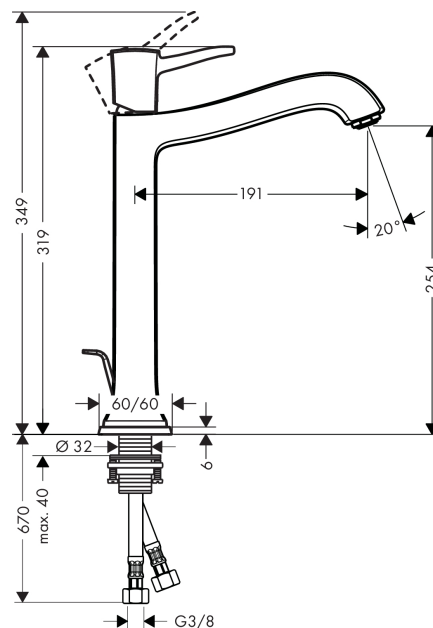

#### Merkmale

- ComfortZone 260
- Ausladung 191 mm
- Normalstrahl
- Durchflussmenge: 5 l/min
- Keramikmischsystem
- Temperaturbegrenzung einstellbar
- Zugstangen-Ablaufgarnitur G 1¼
- für Durchlauferhitzer geeignet
- Anschlussart: G ¾ Anschlussschläuche
- Anschlussgröße: DN15

### Produktabbildung

### Maßzeichnung