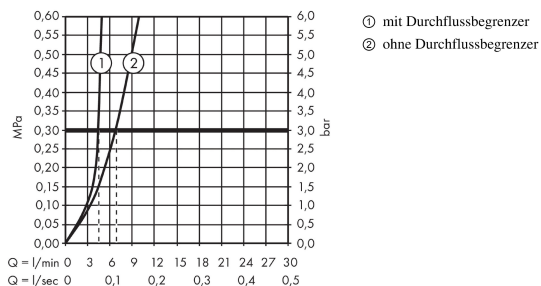

Durchflussdiagramm