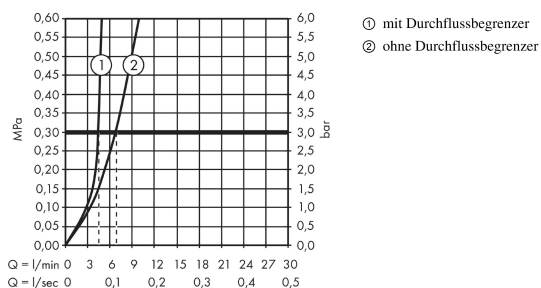

Durchflussdiagramm