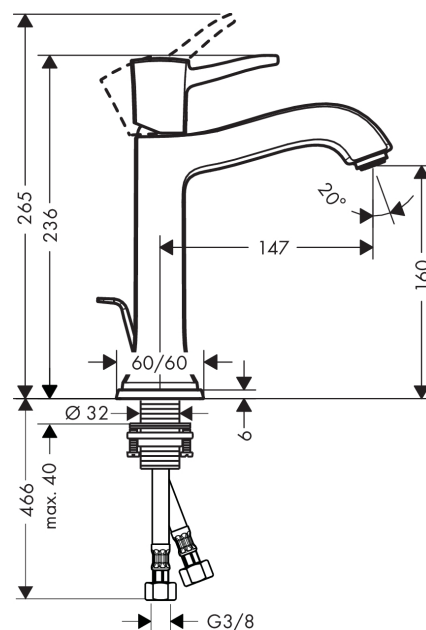

#### Merkmale

- ComfortZone 160
- Ausladung 147 mm
- Normalstrahl
- Durchflussmenge: 5 l/min
- Keramikmischsystem
- Temperaturbegrenzung einstellbar
- Zugstangen-Ablaufgarnitur G 1¼
- für Durchlauferhitzer geeignet
- Anschlussart: G ¾ Anschlussschläuche
- Anschlussgröße: DN15

### Produktabbildung

### Maßzeichnung