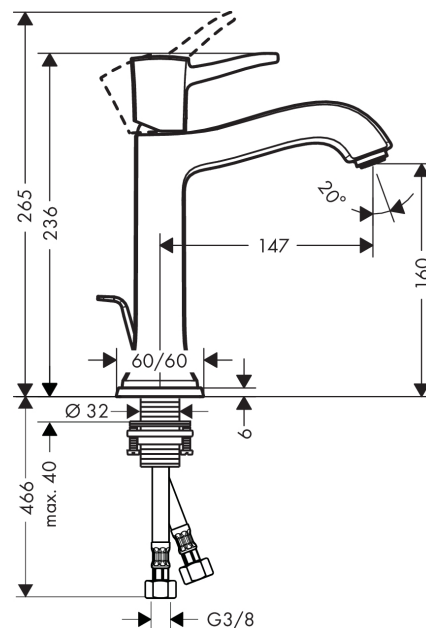

Metropol Classic Einhebel-Waschtischmischer 160 mit Hebelgriff für Waschschrüsseln mit Zugstangen- Ablaufgarnitur

Oberflächen: **chrom** Artikelnummer: **31302000**

Beschreibung

Merkmale

- ComfortZone 160
- Ausladung 147 mm
- Normalstrahl
- Durchflussmenge: 5 l/min
- Keramikmischsystem
- Temperaturbegrenzung einstellbar
- Zugstangen-Ablaufgarnitur G 1¼
- für Durchlauferhitzer geeignet
- Anschlussart: G ¾ Anschlussschläuche
- Anschlussgröße: DN15

Technologie

Produktabbildung

Maßzeichnung

Durchflussdiagramm

- ① mit Durchflussbegrenzer
- ② ohne Durchflussbegrenzer

Ihr Online-Fachhändler für:

hansgrohe

- Kostenlose und individuelle Beratung
- Hochwertige Produkte
- Kostenloser und schneller Versand