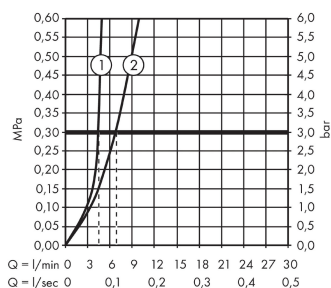

Durchflussdiagramm

- ① mit Durchflussbegrenzer
- ② ohne Durchflussbegrenzer