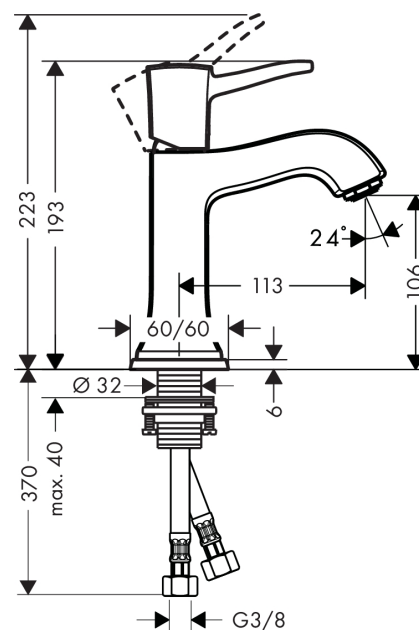

#### Merkmale

- ComfortZone 110
- Ausladung 113 mm
- Normalstrahl
- Durchflussmenge: 5 l/min
- Keramikmischsystem
- Temperaturbegrenzung einstellbar
- ohne Ablaufgarnitur
- für Durchlauferhitzer geeignet
- Anschlussart: G 3/8 Anschlussschläuche
- Anschlussgröße: DN15

### Maßzeichnung