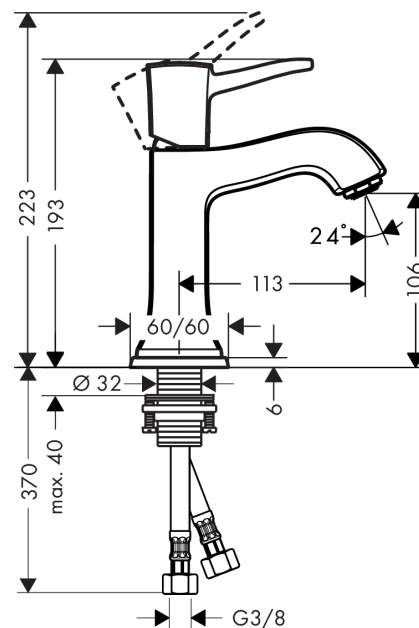

##### Merkmale

- ComfortZone 110
- Ausladung 113 mm
- Normalstrahl
- Durchflussmenge: 5 l/min
- Keramikmischsystem
- Temperaturbegrenzung einstellbar
- ohne Ablaufgarnitur
- für Durchlauferhitzer geeignet
- Anschlussart: G 3/8 Anschlusschläuche
- Anschlussgröße: DN15

#### Maßzeichnung