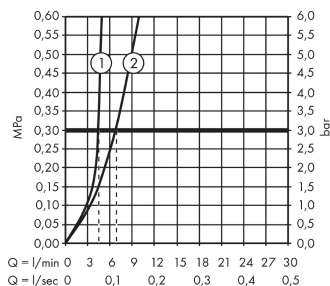

Durchflussdiagramm

- ① mit Durchflussbegrenzer
- ② ohne Durchflussbegrenzer