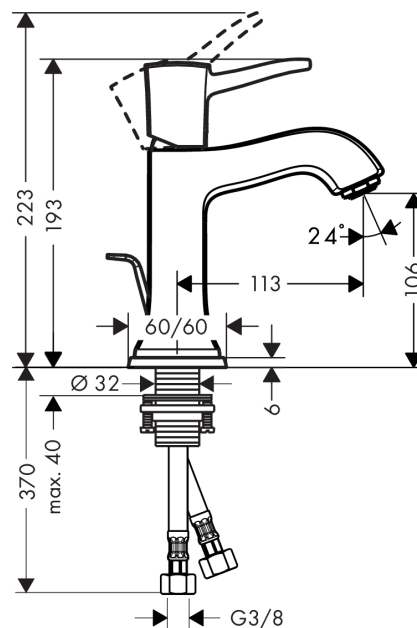

Maßzeichnung