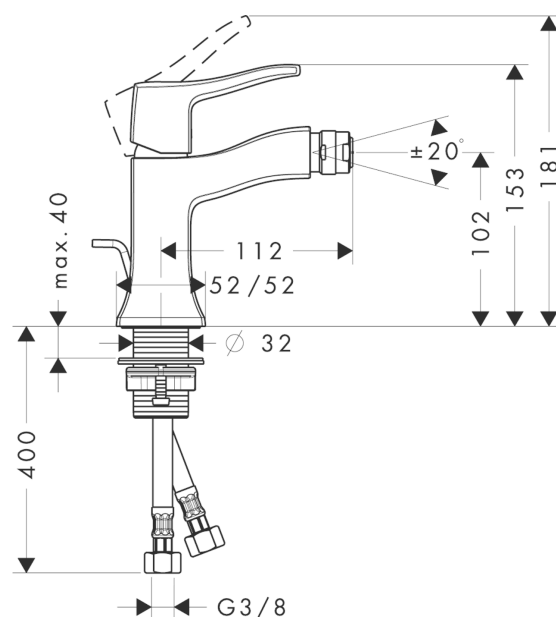

### Merkmale

- Ausladung 112 mm
- Kugelgelenk-Luftsprudler
- Normalstrahl
- Durchflussmenge: 7,2 l/min
- Keramikmischsystem
- Temperaturbegrenzung einstellbar
- Zugstangen-Ablaufgarnitur G 1¼
- für Durchlauferhitzer geeignet
- Anschlussart: G ¾ Anschlussschläuche
- Anschlussgröße: DN15
- DVGW NW-6506CL0398
- P-IX 19154/IA

## Produktabbildung

## Maßzeichnung