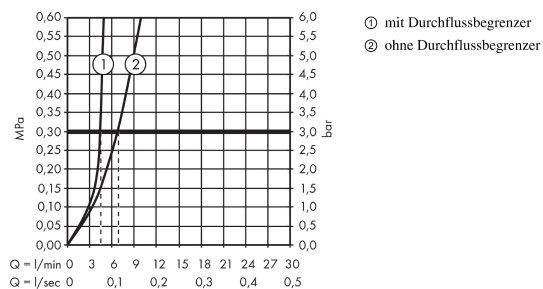

Durchflussdiagramm