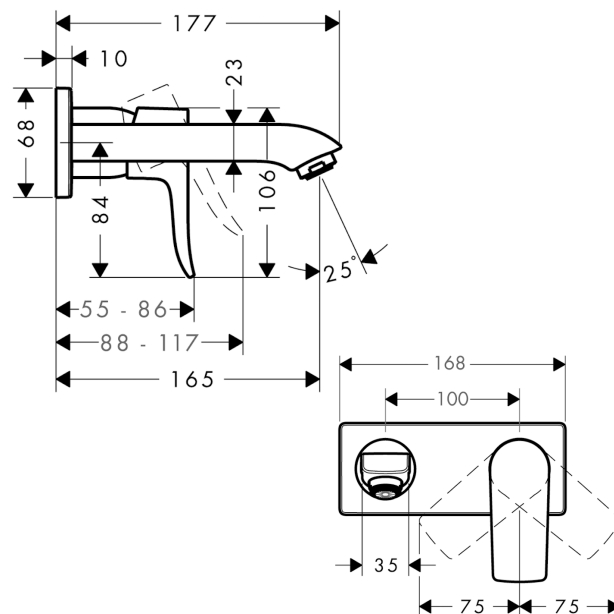

#### Merkmale

- Griff rechts oder links positionierbar, abhängig von der Installation des Grundkörpers
- Normalstrahl
- Durchflussmenge: 3,5 l/min
- Keramikmischsystem
- Temperaturbegrenzung einstellbar
- unverschleißbares Siebventil
- für Durchlauferhitzer geeignet
- Anschlussart: Grundkörper
- Anschlussgröße: DN15

### Maßzeichnung