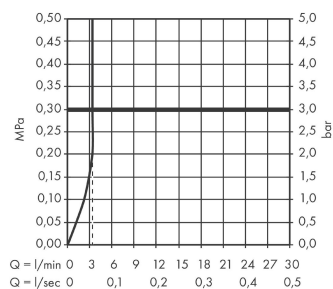

Durchflussdiagramm