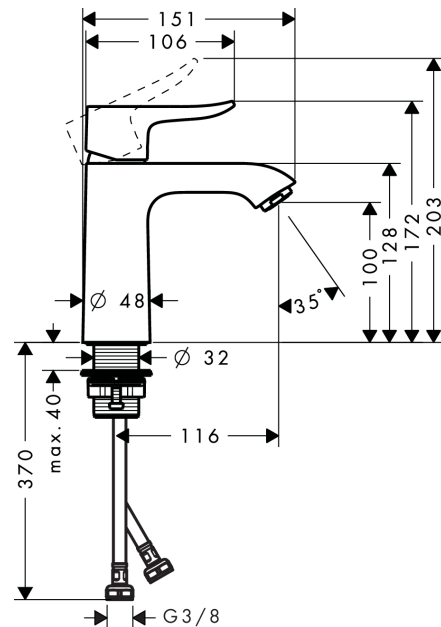

##### Merkmale

- ComfortZone 110
- Ausladung 116 mm
- Normalstrahl
- Durchflussmenge: 3,5 l/min
- Keramikmischsystem
- Temperaturbegrenzung einstellbar
- ohne Ablaufgarnitur
- für Durchlauferhitzer geeignet
- Anschlussart: G 3/8 Anschlusschläuche
- Anschlussgröße: DN15

#### Maßzeichnung