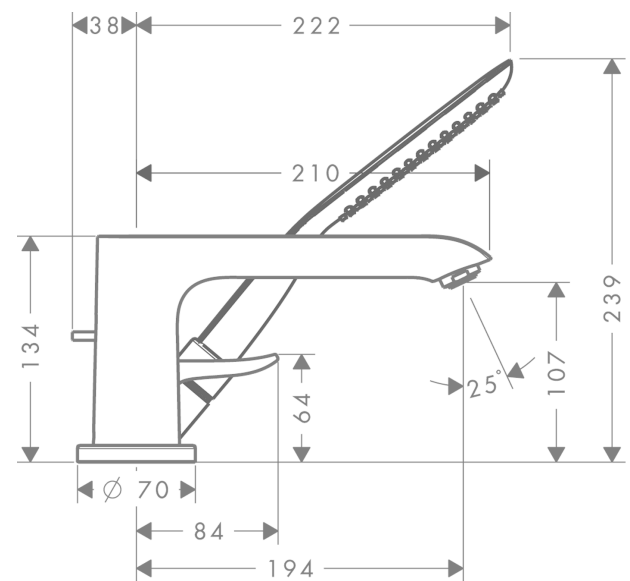

Metris

3-Loch Einhebel-Wannenrandmischer

Oberflächen: **chrom** Artikelnummer: **31190000**

Beschreibung

Merkmale

- Ausladung 220 mm
- Anschlussart: Grundkörper
- Normal- und Brausestrahl
- Durchflussmenge: 22 l/min
- Keramikmischsystem
- Temperaturbegrenzung einstellbar
- Maximale Ausziehlänge Handbrause: 1,10 m
- Brausehalter integriert
- Anschlussgröße: DN15
- Lieferumfang: Griff, Rosette, Umsteller, Wanneneinlauf, Keramikkartusche
- PA-IX 19706/ICB

Technologie

Produktabbildung

Maßzeichnung

Durchflussdiagramm