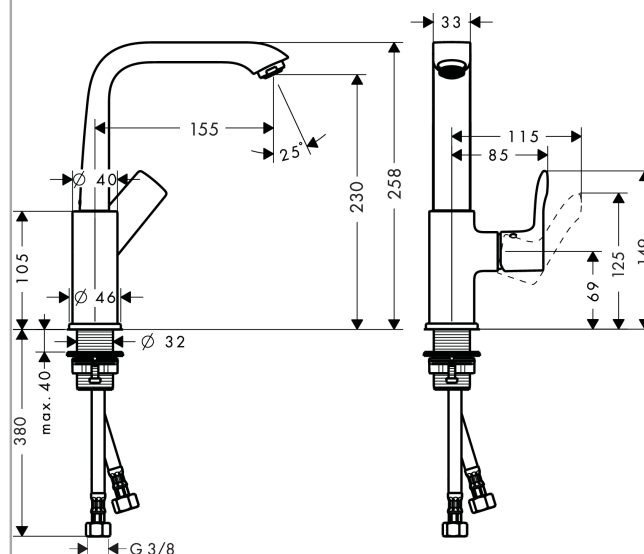

Metris

Einhebel-Waschtischmischer 230 mit Push-Open Ablaufgarnitur

Oberflächen: **chrom** Artikelnummer: **31187000**

Beschreibung

Merkmale

- ComfortZone 230
- Ausladung 155 mm
- Normalstrahl
- Durchflussmenge: 5 l/min
- Keramikmischsystem
- Temperaturbegrenzung einstellbar
- Push-Open Ablaufgarnitur G 1¼
- für Durchlauferhitzer geeignet
- Schwenkbereich 120°
- Anschlussart: G ¾ Anschlussschläuche
- Anschlussgröße: DN15

Technologie

Produktabbildung

Maßzeichnung

Durchflussdiagramm