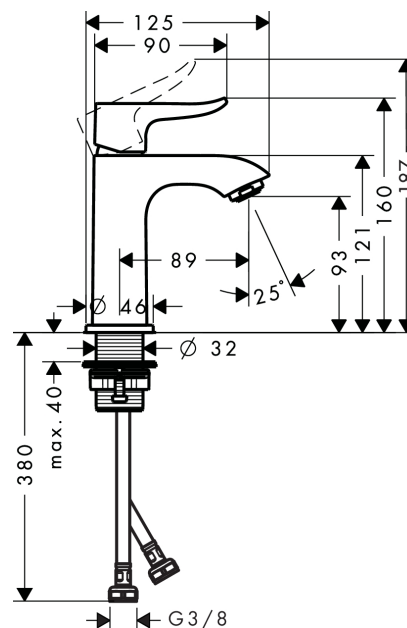

Metris

Einhebel-Waschtischmischer 100 für Handwaschbecken ohne Ablaufgarnitur

Oberflächen: **chrom** Artikelnummer: **31186000**

Beschreibung

Merkmale

- ComfortZone 100
- Ausladung 89 mm
- Normalstrahl
- Durchflussmenge: 5 l/min
- Keramikmischsystem
- Temperaturbegrenzung einstellbar
- ohne Ablaufgarnitur
- für Durchlauferhitzer geeignet
- Anschlussart: G 3/8 Anschlusschläuche
- Anschlussgröße: DN15

Technologie

Produktabbildung

Maßzeichnung

Durchflussdiagramm