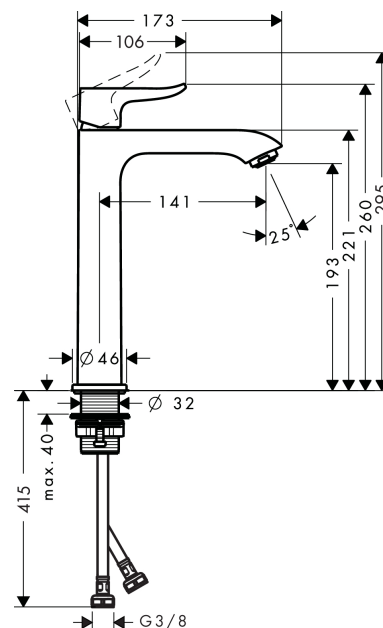

Metris
Einhebel-Waschtischmischer 200 ohne Ablaufgarnitur
 Oberflächen: **chrom** Artikelnummer: **31185000**

Beschreibung

Merkmale

- ComfortZone 200
- Ausladung 141 mm
- Normalstrahl
- Durchflussmenge: 5 l/min
- Keramikmischsystem
- Temperaturbegrenzung einstellbar
- ohne Ablaufgarnitur
- für Durchlauferhitzer geeignet
- Anschlussart: G 3/8 Anschlussschläuche
- Anschlussgröße: DN15

Technologie

Produktabbildung

Maßzeichnung

Durchflussdiagramm