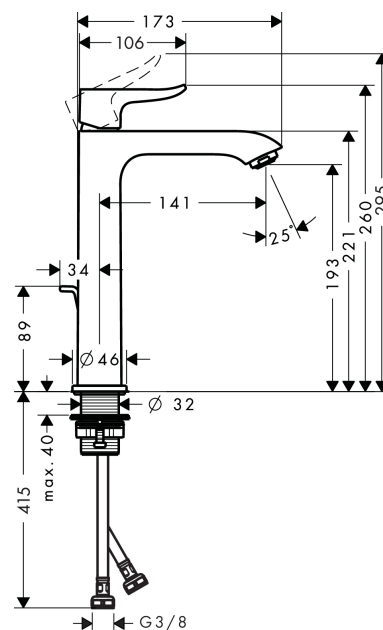

##### Merkmale

- ComfortZone 200
- Ausladung 141 mm
- Normalstrahl
- Durchflussmenge: 5 l/min
- Keramikmischsystem
- Temperaturbegrenzung einstellbar
- Zugstangen-Ablaufgarnitur G 1¼
- für Durchlauferhitzer geeignet
- Anschlussart: G ¾ Anschlussschläuche
- Anschlussgröße: DN15
- DVGW NW-6506CM0347

#### Maßzeichnung