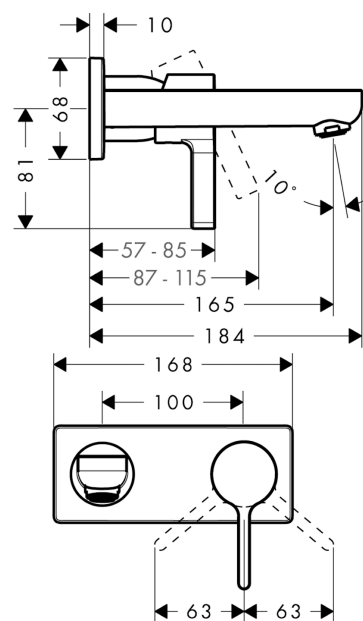

#### Merkmale

- Griff rechts oder links positionierbar, abhängig von der Installation des Grundkörpers
- Ausladung 165 mm
- Normalstrahl
- Durchflussmenge: 5 l/min
- Keramikmischsystem
- Temperaturbegrenzung einstellbar
- unverschleißbares Siebventil
- für Durchlauferhitzer geeignet
- Anschlussart: Grundkörper
- Anschlussgröße: DN15
- P-IX 18117/IO

### Maßzeichnung