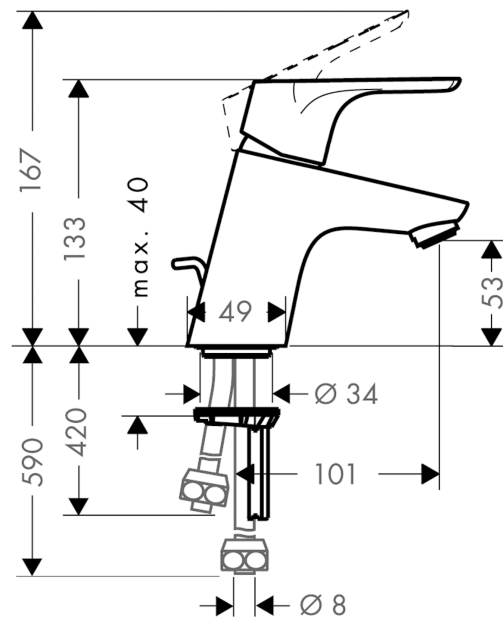

Focus

Einhebel-Waschtischmischer 70 für offene Warmwasserbereiter mit Zugstangen-Ablaufgarnitur

Oberflächen: **chrom** Artikelnummer: **31132000**

Beschreibung

Merkmale

- ComfortZone 70
- Ausladung 101 mm
- Laminarstrahl
- Durchflussmenge: 5 l/min
- Keramikmischsystem
- Temperaturbegrenzung einstellbar
- Zugstangen-Ablaufgarnitur G 1¼
- Anschlussart: Kupferrohranschlüsse
- Anschlussgröße: DN15
- P-IX 19987/I

Technologie

Designpreise

Produktabbildung

Maßzeichnung

Durchflussdiagramm