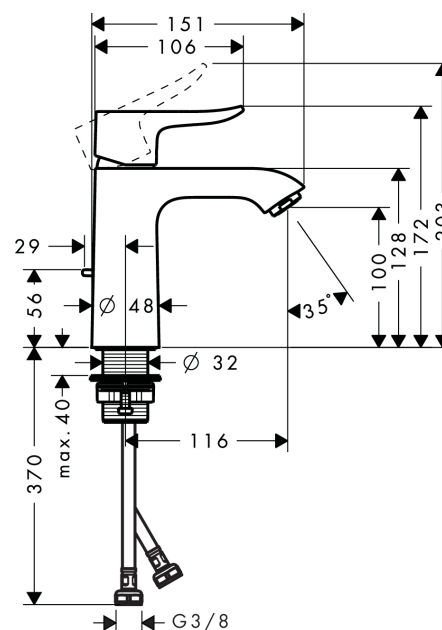

Metris

Einhebel-Waschtischmischer 110 CoolStart mit Zugstangen-Ablaufgarnitur

Oberflächen: **chrom** Artikelnummer: **31121000**

Beschreibung

Merkmale

- ComfortZone 110
- Kaltwasser in Mittelstellung
- Normalstrahl
- Durchflussmenge: 5 l/min
- Keramikmischsystem
- Temperaturbegrenzung einstellbar
- Zugstangen-Ablaufgarnitur G 1¼
- für Durchlauferhitzer geeignet
- Anschlussart: G ¾ Anschlusschläuche
- Anschlussgröße: DN15

Technologie

Produktabbildung

Maßzeichnung

Durchflussdiagramm