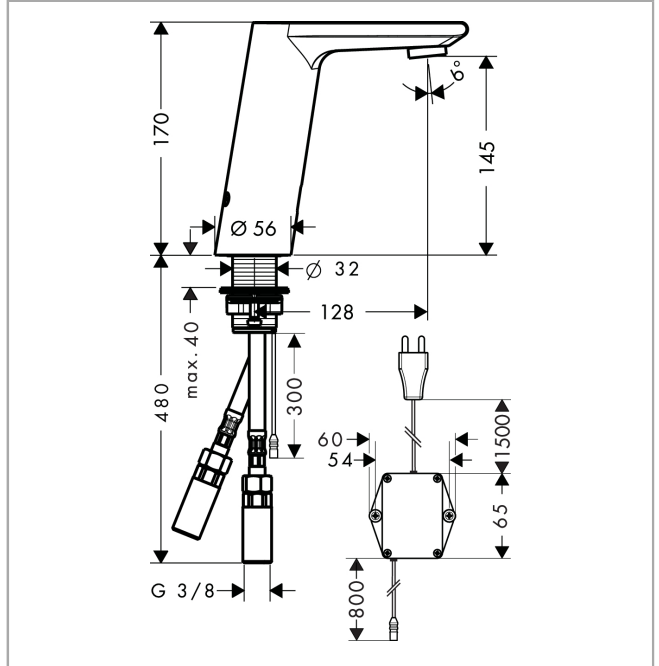

Metris S

Elektronik-Waschtischmischer mit Temperaturregulierung Netzanschluss 230 V

Oberflächen: **chrom** Artikelnummer: **31102000**

Beschreibung

Merkmale

- Ausladung 128 mm
- Infrarot Näherungselektronik
- 230 V / 50 Hz Netzanschluss
- Temperatur einstellbar über seitlichen Mischhebel
- Temperaturbegrenzung einstellbar
- ComfortZone 150
- manueller Wasserstop zur Beckenreinigung
- Hygienespülung aktivierbar (automatischer Wasserlauf für 10 Sekunden alle 24 Stunden nach letzter Betätigung)
- Dauerspülung aktivierbar (einmaliger Wasserlauf für 180 Sekunden, geeignet zur Thermischen Desinfektion)
- diebstahlsicherer Luftsprudler
- Reichweite der Infrarotsensorik einstellbar (2 Einstellungen)
- automatische Umgebungsanpassung der Infrarotsensorik
- Durchflussmenge 5 l/min
- Schmutzfangsiebe in den Anschlussschläuchen
- für Durchlauferhitzer geeignet
- Funktion kann bei Waschtischen mit Erhöhung oder sehr breitem Waschtischrand (größer 75 mm) eingeschränkt sein, Funktionelle Einschränkung durch zu großen Abstand
- Lieferumfang: mit zwei Filtereinheiten mit Feinfilter zum Schutz gegen Schmutzeinspülungen, zur Montage auf bestehenden Eckventilen. Filtereinsatz entnehmbar und reinigbar, Rückflussverhinderer
- Anschlussart: G 3/8 Anschlussschläuche
- Anschlussgröße: DN15
- TÜV geprüft
- Die Stromversorgung muss nach DIN gewährleistet sein
- P-IX 18314/IO

Maßzeichnung

Durchflussdiagramm