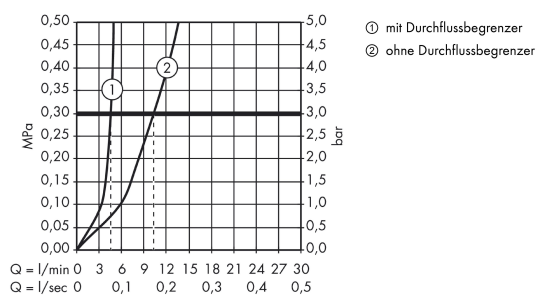

Technologie

Produktabbildung

Maßzeichnung

Durchflussdiagramm

Ihr Online-Fachhändler für:

hansgrohe

- Kostenlose und individuelle Beratung
- Hochwertige Produkte
- Kostenloser und schneller Versand

- TOP Bewertungen
- Exzelerter Kundenservice
- Über 20 Jahre Erfahrung