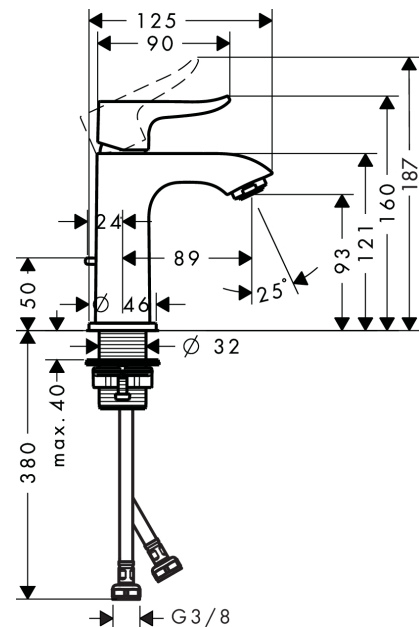

Maßzeichnung