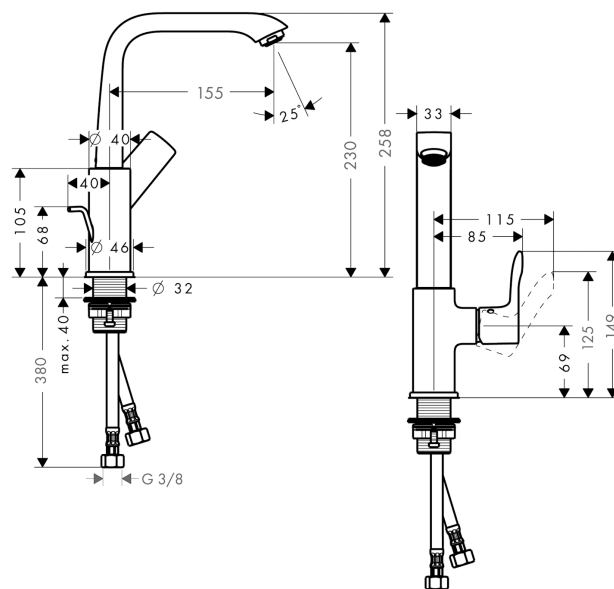

Metris

Einhebel-Waschtischmischer 230 mit Zugstangen-Ablaufgarnitur

Oberflächen: **chrom** Artikelnummer: **31087000**

Beschreibung

Merkmale

- ComfortZone 230
- Ausladung 155 mm
- Normalstrahl
- Durchflussmenge: 5 l/min
- Keramikmischsystem
- Temperaturbegrenzung einstellbar
- Zugstangen-Ablaufgarnitur G 1¼
- für Durchlauferhitzer geeignet
- Schwenkbereich 120°
- Anschlussart: G ¾ Anschlussschläuche
- Anschlussgröße: DN15
- DVGW NW-6506CM0347

Technologie

Produktabbildung

Maßzeichnung

Durchflussdiagramm