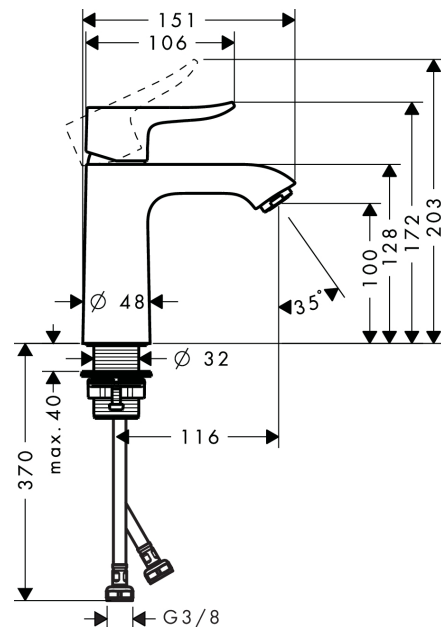

Metris

Einhebel-Waschtischmischer 110 ohne Ablaufgarnitur

Oberflächen: **chrom** Artikelnummer: **31084000**

Beschreibung

Merkmale

- ComfortZone 110
- Ausladung 116 mm
- Normalstrahl
- Durchflussmenge: 5 l/min
- Keramikmischsystem
- Temperaturbegrenzung einstellbar
- ohne Ablaufgarnitur
- für Durchlauferhitzer geeignet
- Anschlussart: G 3/8 Anschlusschläuche
- Anschlussgröße: DN15
- DVGW NW-6506CM0347

Technologie

Produktabbildung

Maßzeichnung

Durchflussdiagramm