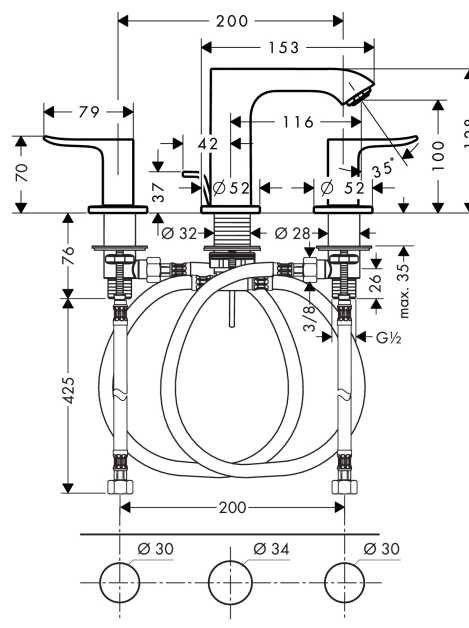

Maßzeichnung