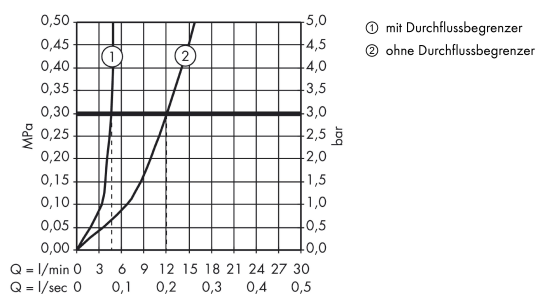

Technologie

Produktabbildung

Maßzeichnung

Durchflussdiagramm

Ihr Online-Fachhändler für:

hansgrohe

- Kostenlose und individuelle Beratung
- Hochwertige Produkte
- Kostenloser und schneller Versand

- TOP Bewertungen
- Exzelerter Kundenservice
- Über 20 Jahre Erfahrung