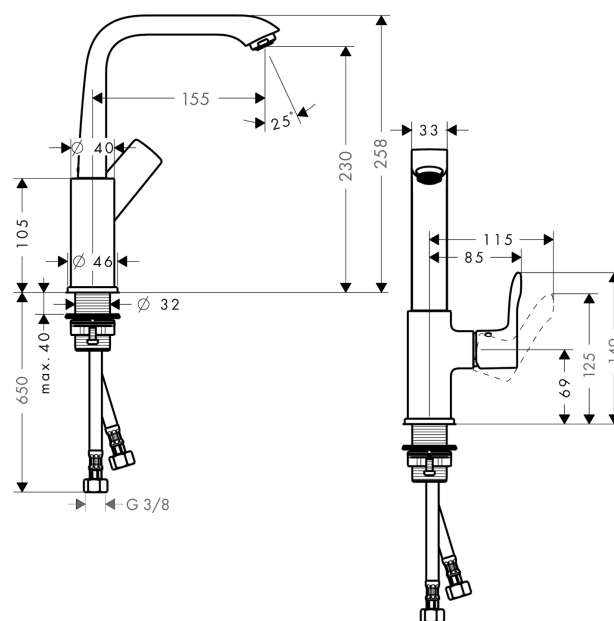

Maßzeichnung