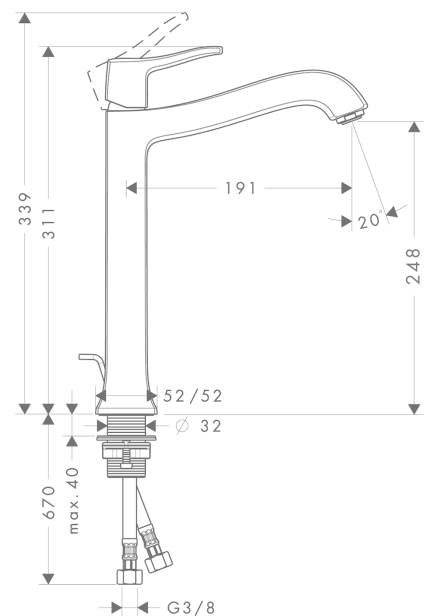

Maßzeichnung