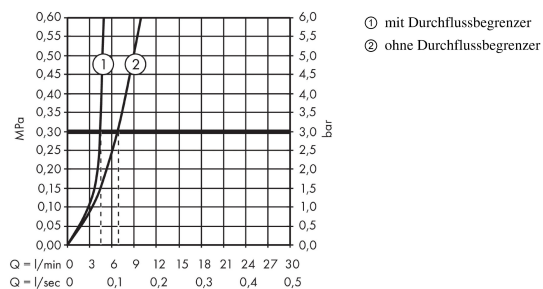

Technologie

Produktabbildung

Maßzeichnung

Durchflussdiagramm

Ihr Online-Fachhändler für:

hansgrohe

- Kostenlose und individuelle Beratung
- Hochwertige Produkte
- Kostenloser und schneller Versand

- TOP Bewertungen
- Exzelerter Kundenservice
- Über 20 Jahre Erfahrung