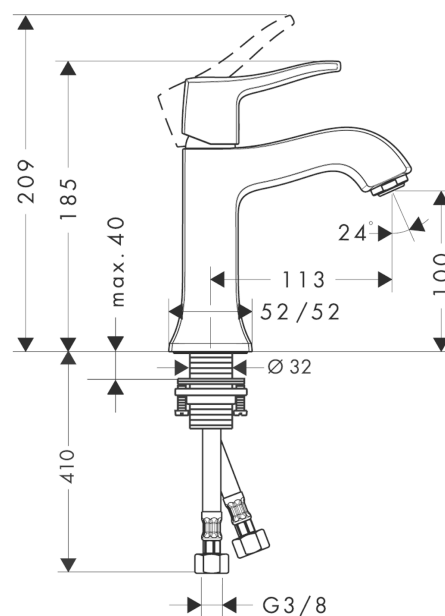

Metris Classic
Einhebel-Waschtischmischer 100 ohne Ablaufgarnitur
 Oberflächen: **chrom** Artikelnummer: **31077000**

Beschreibung

Merkmale

- ComfortZone 100
- Ausladung 113 mm
- Normalstrahl
- Durchflussmenge: 5 l/min
- Keramikmischsystem
- Temperaturbegrenzung einstellbar
- ohne Ablaufgarnitur
- für Durchlauferhitzer geeignet
- Anschlussart: G 3/8 Anschlussschläuche
- Anschlussgröße: DN15
- DVGW NW-6506CL0398
- P-IX 19154/IA

Technologie

Produktabbildung

Maßzeichnung

Durchflussdiagramm

- ① mit Durchflussbegrenzer
 ② ohne Durchflussbegrenzer

Ihr Online-Fachhändler für:

hansgrohe

- Kostenlose und individuelle Beratung
- Hochwertige Produkte
- Kostenloser und schneller Versand