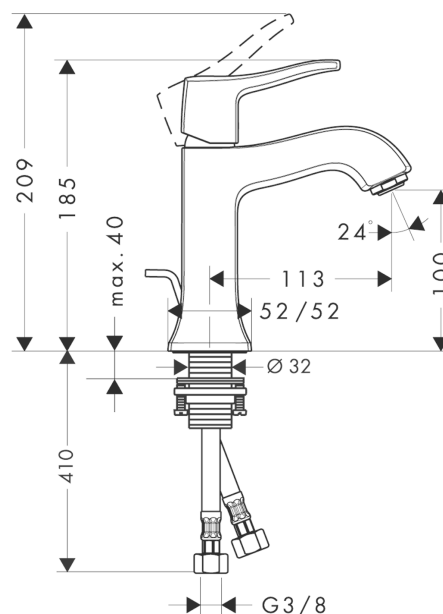

Maßzeichnung