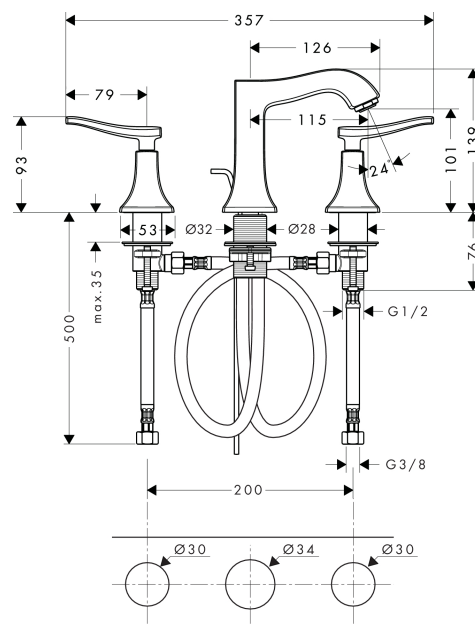

Maßzeichnung