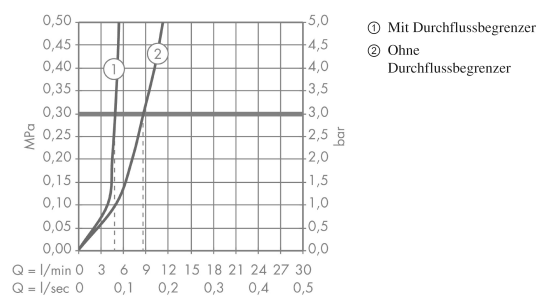

Technologie

Produktabbildung

Maßzeichnung

Durchflussdiagramm

Ihr Online-Fachhändler für:

hansgrohe

- Kostenlose und individuelle Beratung
- Hochwertige Produkte
- Kostenloser und schneller Versand

- TOP Bewertungen
- Exzelerter Kundenservice
- Über 20 Jahre Erfahrung