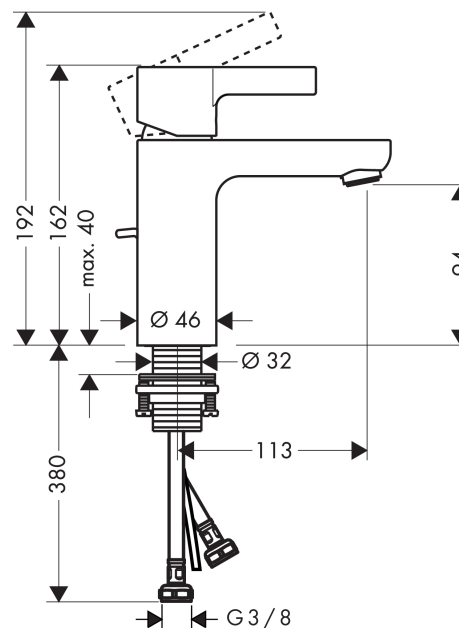

Maßzeichnung