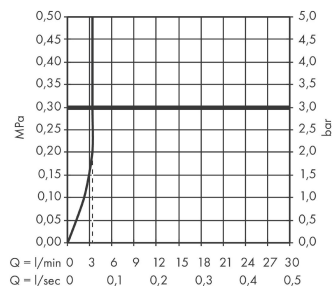

Technologie

Produktabbildung

Maßzeichnung

Durchflussdiagramm

Ihr Online-Fachhändler für:

hansgrohe

- Kostenlose und individuelle Beratung
- Hochwertige Produkte
- Kostenloser und schneller Versand

- TOP Bewertungen
- Exzelerter Kundenservice
- Über 20 Jahre Erfahrung