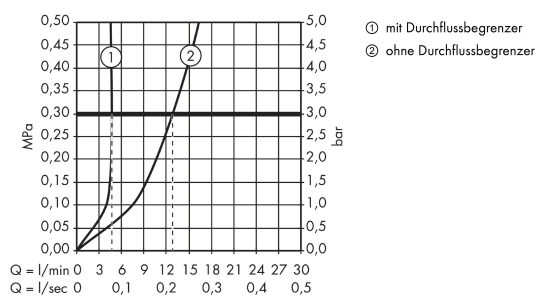

Technologie

Produktabbildung

Maßzeichnung

Durchflussdiagramm

Ihr Online-Fachhändler für:

hansgrohe

- Kostenlose und individuelle Beratung
- Hochwertige Produkte
- Kostenloser und schneller Versand

- TOP Bewertungen
- Exzelerter Kundenservice
- Über 20 Jahre Erfahrung