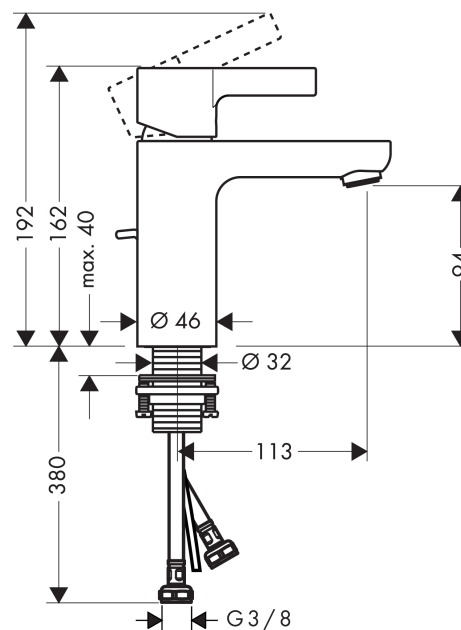

Maßzeichnung