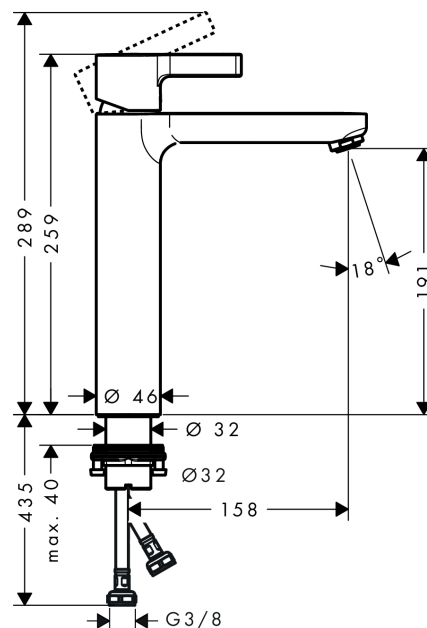

#### Merkmale

- ComfortZone 190
- Ausladung 158 mm
- Normalstrahl
- Durchflussmenge: 5 l/min
- Keramikmischsystem
- Temperaturbegrenzung einstellbar
- ohne Ablaufgarnitur
- für Durchlauferhitzer geeignet
- Anschlussart: G  $\frac{3}{8}$  Anschlussschläuche
- Anschlussgröße: DN15

### Maßzeichnung