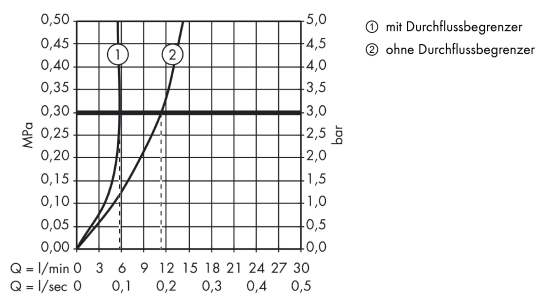

Durchflussdiagramm