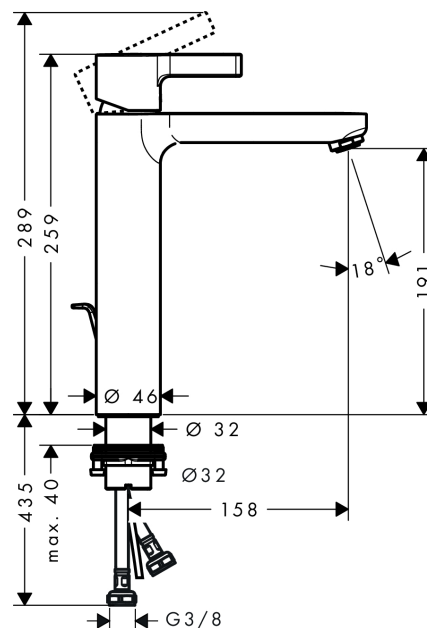

Maßzeichnung