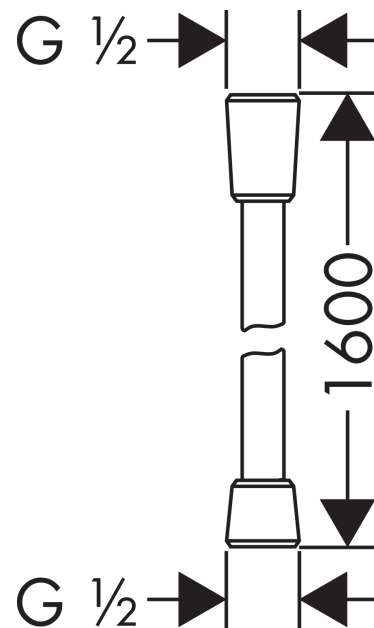

Maßzeichnung