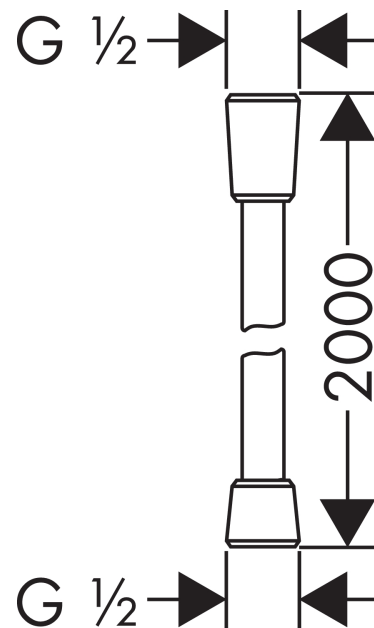

Maßzeichnung