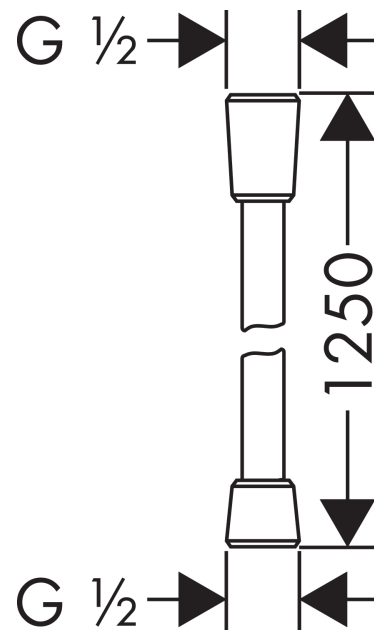

Maßzeichnung