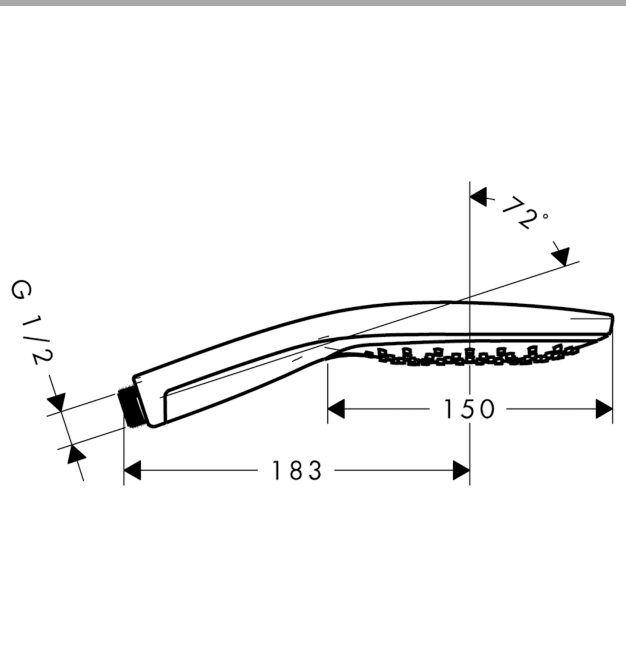

Raindance Select S Handbrause 150 3jet EcoSmart

Oberflächen: **weiß/chrom** Artikelnummer: **28588400**

Beschreibung

Merkmale

- Handbrause mit zweischaligem Aufbau
- Brausekopfgröße: 150 mm
- komfortable Strahlartenumstellung durch Select-Taste
- Strahlart: RainAir, CaresseAir, Mix
- maximale Durchflussmenge (bei 3 bar): 9 l/min
- mit innenliegender Wasserführung
- ausspülbares Schmutzfangsieb
- Anschlussgewinde G 1/2
- Anschlussgröße: DN15
- für Durchlauferhitzer geeignet

Technologie

Designpreise

Produktabbildung

Maßzeichnung

Durchflussdiagramm

Die Verbrauchswerte wurden praxisnah mit den dazugehörigen Armaturen (Thermostat/Mischer/Unterputzventil) gemessen.

Ihr Online-Fachhändler für: