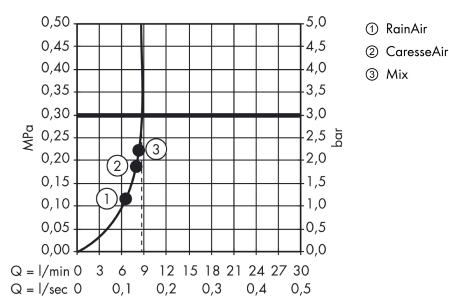

Raindance Select S Handbrause 150 3jet EcoSmart

Oberflächen: **weiß/chrom** Artikelnummer: **28588400**

Beschreibung

Merkmale

- Handbrause mit zweischaligem Aufbau
- Brausekopfgröße: 150 mm
- komfortable Strahlartenumstellung durch Select-Taste
- Strahlart: RainAir, CaresseAir, Mix
- maximale Durchflussmenge (bei 3 bar): 9 l/min
- mit innenliegender Wasserführung
- ausspülbares Schmutzfangsieb
- Anschlussgewinde G 1/2
- Anschlussgröße: DN15
- für Durchlauferhitzer geeignet

Technologie

Designpreise

Produktabbildung

Maßzeichnung

Durchflussdiagramm

Die Verbrauchswerte wurden praxisnah mit den dazugehörigen Armaturen (Thermostat/Mischer/Unterputzventil) gemessen.

Ihr Online-Fachhändler für: