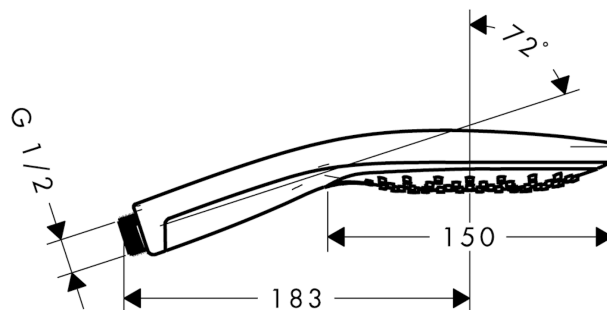

Raindance Select S
Handbrause 150 3jet EcoSmart
 Oberflächen: **chrom** Artikelnummer: **28588000**

Beschreibung

Merkmale

- Handbrause mit zweischaligem Aufbau
- Brausekopfgröße: 150 mm
- komfortable Strahlartenumstellung durch Select-Taste
- Strahlart: RainAir, CaresseAir, Mix
- maximale Durchflussmenge (bei 3 bar): 9 l/min
- mit innenliegender Wasserführung
- ausspülbares Schmutzfangsieb
- Anschlussgewinde G 1/2
- Anschlussgröße: DN15
- für Durchlauferhitzer geeignet

Technologie

Designpreise

Produktabbildung

Maßzeichnung

Durchflussdiagramm

Die Verbrauchswerte wurden praxisnah mit den dazugehörigen Armaturen (Thermostat/Mischer/Unterputzventil) gemessen.