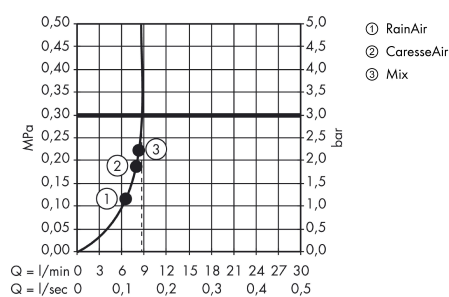

Raindance Select S
Handbrause 150 3jet EcoSmart
 Oberflächen: **chrom** Artikelnummer: **28588000**

Beschreibung

Merkmale

- Handbrause mit zweischaligem Aufbau
- Brausekopfgröße: 150 mm
- komfortable Strahlartenumstellung durch Select-Taste
- Strahlart: RainAir, CaresseAir, Mix
- maximale Durchflussmenge (bei 3 bar): 9 l/min
- mit innenliegender Wasserführung
- ausspülbares Schmutzfangsieb
- Anschlussgewinde G 1/2
- Anschlussgröße: DN15
- für Durchlauferhitzer geeignet

Technologie

Designpreise

Produktabbildung

Maßzeichnung

Durchflussdiagramm

Die Verbrauchswerte wurden praxisnah mit den dazugehörigen Armaturen (Thermostat/Mischer/Unterputzventil) gemessen.