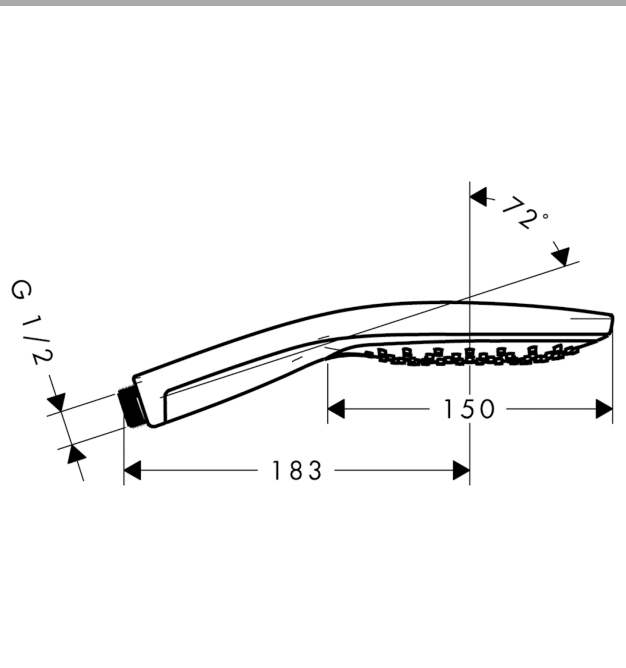

Raindance Select S Handbrause 150 3jet

Oberflächen: **weiß/chrom** Artikelnummer: **28587400**

Beschreibung

Merkmale

- Handbrause mit zweischaligem Aufbau
- Brausekopfgröße: 150 mm
- komfortable Strahlartenumstellung durch Select-Taste
- Strahlart: RainAir, CaresseAir, Mix
- maximale Durchflussmenge (bei 3 bar): 16 l/min
- mit innenliegender Wasserführung
- ausspülbares Schmutzfangsieb
- Anschlussgewinde G 1/2
- Anschlussgröße: DN15
- für Durchlauferhitzer geeignet

Technologie

Designpreise

Produktabbildung

Maßzeichnung

Durchflussdiagramm

Die Verbrauchswerte wurden praxisnah mit den dazugehörigen Armaturen (Thermostat/Mischer/Unterputzventil) gemessen.

Ihr Online-Fachhändler für: