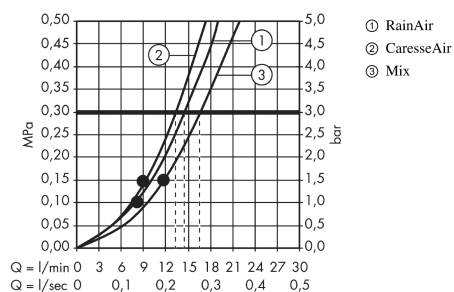

Raindance Select S Handbrause 150 3jet

Oberflächen: **weiß/chrom** Artikelnummer: **28587400**

Beschreibung

Merkmale

- Handbrause mit zweischaligem Aufbau
- Brausekopfgröße: 150 mm
- komfortable Strahlartenumstellung durch Select-Taste
- Strahlart: RainAir, CaresseAir, Mix
- maximale Durchflussmenge (bei 3 bar): 16 l/min
- mit innenliegender Wasserführung
- ausspülbares Schmutzfangsieb
- Anschlussgewinde G 1/2
- Anschlussgröße: DN15
- für Durchlauferhitzer geeignet

Technologie

Designpreise

Produktabbildung

Maßzeichnung

Durchflussdiagramm

Die Verbrauchswerte wurden praxisnah mit den dazugehörigen Armaturen (Thermostat/Mischer/Unterputzventil) gemessen.

Ihr Online-Fachhändler für: