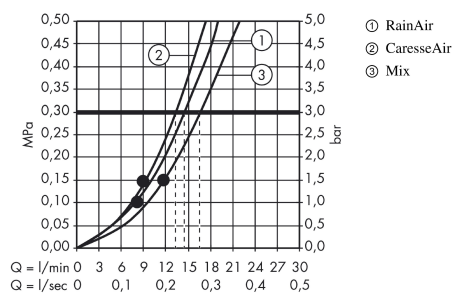

Raindance Select S Handbrause 150 3jet

Oberflächen: **chrom** Artikelnummer: **28587000**

Beschreibung

Merkmale

- Handbrause mit zweischaligem Aufbau
- Brausekopfgröße: 150 mm
- komfortable Strahlartenumstellung durch Select-Taste
- Strahlart: RainAir, CaresseAir, Mix
- maximale Durchflussmenge (bei 3 bar): 16 l/min
- mit innenliegender Wasserführung
- ausspülbares Schmutzfangsieb
- Anschlussgewinde G 1/2
- Anschlussgröße: DN15
- für Durchlauferhitzer geeignet

Technologie

Designpreise

Produktabbildung

Maßzeichnung

Durchflussdiagramm

Die Verbrauchswerte wurden praxisnah mit den dazugehörigen Armaturen (Thermostat/Mischer/Unterputzventil) gemessen.

Ihr Online-Fachhändler für: