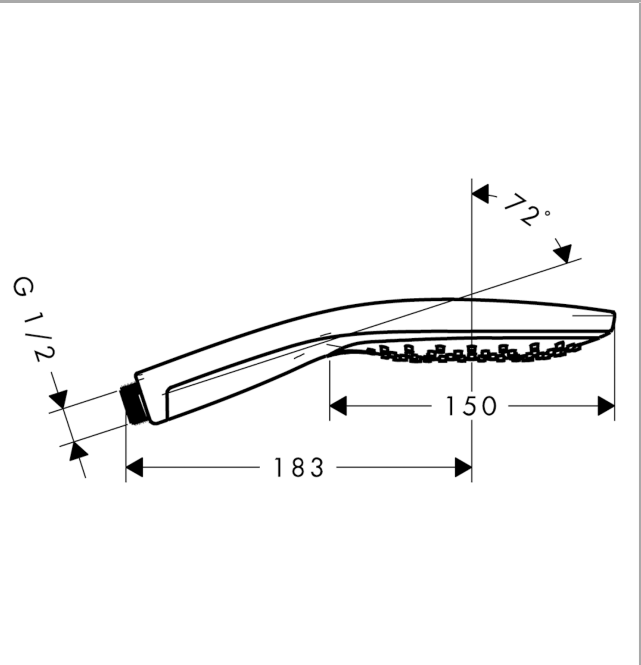

Raindance Select S Handbrause 150 3jet

Oberflächen: **chrom** Artikelnummer: **28587000**

Beschreibung

Merkmale

- Handbrause mit zweischaligem Aufbau
- Brausekopfgröße: 150 mm
- komfortable Strahlartenumstellung durch Select-Taste
- Strahlart: RainAir, CaresseAir, Mix
- maximale Durchflussmenge (bei 3 bar): 16 l/min
- mit innenliegender Wasserführung
- ausspülbares Schmutzfangsieb
- Anschlussgewinde G 1/2
- Anschlussgröße: DN15
- für Durchlauferhitzer geeignet

Technologie

Designpreise

Produktabbildung

Maßzeichnung

Durchflussdiagramm

Die Verbrauchswerte wurden praxisnah mit den dazugehörigen Armaturen (Thermostat/Mischer/Unterputzventil) gemessen.

Ihr Online-Fachhändler für: