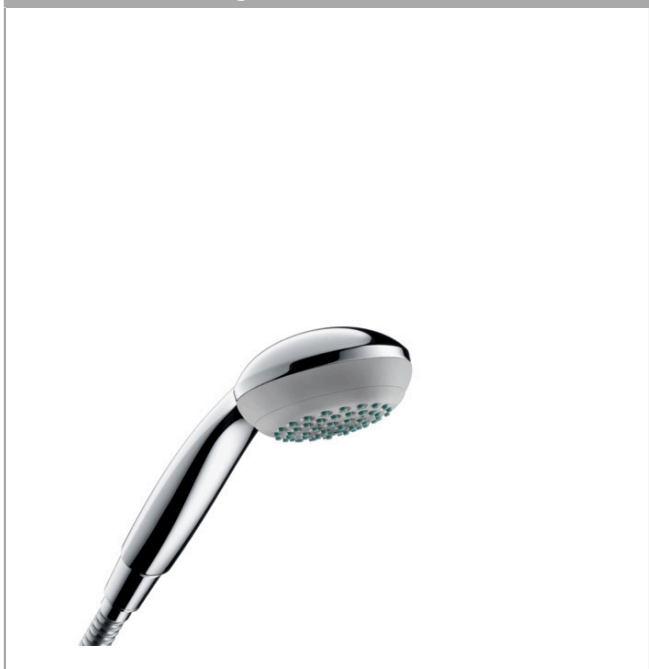

Crometta 85
Handbrause Mono
Oberflächen: **chrom**   Artikelnummer: **28585000**

Beschreibung

Merkmale

- Brausekopfgröße: 85 mm
- Strahlart: Normalstrahl
- maximale Durchflussmenge (bei 3 bar): 16 l/min
- mit innenliegender Wasserführung
- ausspülbares Schmutzfangsieb
- Anschlussgewinde G 1/2
- Anschlussgröße: DN15
- für Durchlauferhitzer geeignet
- P-IX 19694/IA

Technologie

Produktabbildung