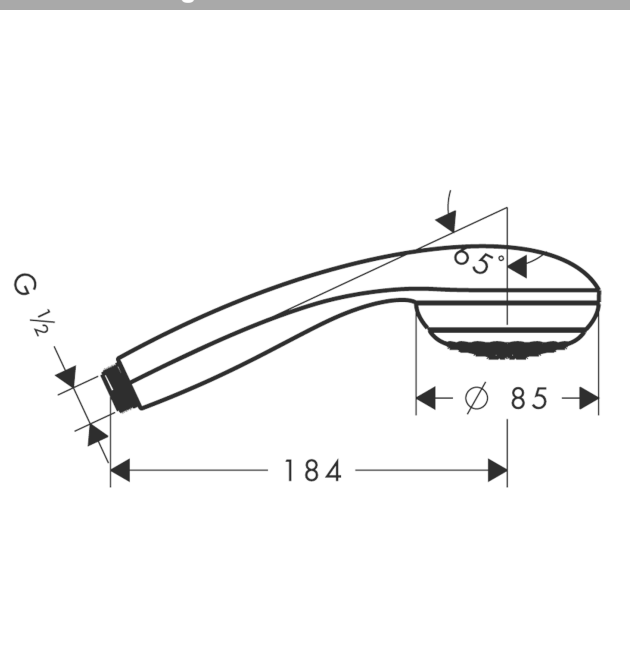

Crometta 85
Handbrause Mono
 Oberflächen: **chrom** Artikelnummer: **28585000**

Beschreibung

Merkmale

- Brausekopfgröße: 85 mm
- Strahlart: Normalstrahl
- maximale Durchflussmenge (bei 3 bar): 16 l/min
- mit innenliegender Wasserführung
- ausspülbares Schmutzfangsieb
- Anschlussgewinde G 1/2
- Anschlussgröße: DN15
- für Durchlauferhitzer geeignet
- P-IX 19694/IA

Technologie

Produktabbildung

Maßzeichnung

Durchflussdiagramm

Die Verbrauchswerte wurden praxisnah mit den dazugehörigen Armaturen (Thermostat/Mischer/Unterputzventil) gemessen.