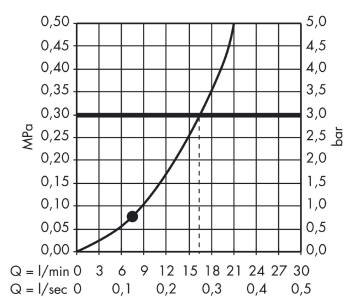

Crometta 85
Handbrause Mono
 Oberflächen: **chrom** Artikelnummer: **28585000**

Beschreibung

Merkmale

- Brausekopfgröße: 85 mm
- Strahlart: Normalstrahl
- maximale Durchflussmenge (bei 3 bar): 16 l/min
- mit innenliegender Wasserführung
- ausspülbares Schmutzfangsieb
- Anschlussgewinde G 1/2
- Anschlussgröße: DN15
- für Durchlauferhitzer geeignet
- P-IX 19694/IA

Technologie

Produktabbildung

Maßzeichnung

Durchflussdiagramm

Die Verbrauchswerte wurden praxisnah mit den dazugehörigen Armaturen (Thermostat/Mischer/Unterputzventil) gemessen.