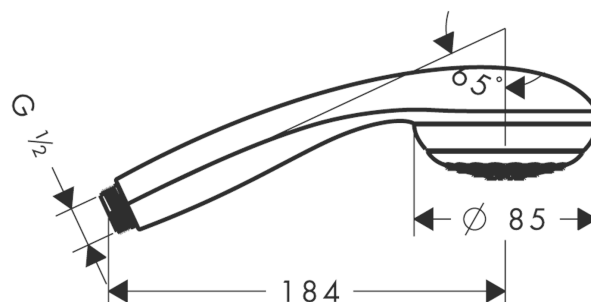

Crometta 85
Handbrause Mono
 Oberflächen: **chrom** Artikelnummer: **28585000**

Beschreibung

Merkmale

- Brausekopfgröße: 85 mm
- Strahlart: Normalstrahl
- maximale Durchflussmenge (bei 3 bar): 16 l/min
- mit innenliegender Wasserführung
- ausspülbare Schmutzfangsieb
- Anschlussgewinde G 1/2
- Anschlussgröße: DN15
- für Durchlauferhitzer geeignet
- P-IX 19694/IA

Technologie

Produktabbildung

Maßzeichnung

Durchflussdiagramm

Die Verbrauchswerte wurden praxisnah mit den dazugehörigen Armaturen (Thermostat/Mischer/Unterputzventil) gemessen.

Ihr Online-Fachhändler für:

hansgrohe