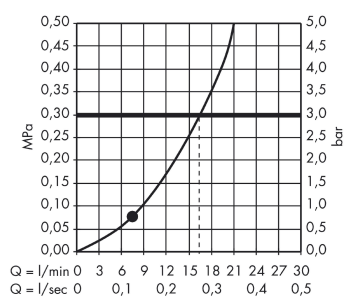

Crometta 85
Handbrause Mono
 Oberflächen: **chrom** Artikelnummer: **28585000**

Beschreibung

Merkmale

- Brausekopfgröße: 85 mm
- Strahlart: Normalstrahl
- maximale Durchflussmenge (bei 3 bar): 16 l/min
- mit innenliegender Wasserführung
- ausspülbare Schmutzfangsieb
- Anschlussgewinde G 1/2
- Anschlussgröße: DN15
- für Durchlauferhitzer geeignet
- P-IX 19694/IA

Technologie

Produktabbildung

Maßzeichnung

Durchflussdiagramm

Die Verbrauchswerte wurden praxisnah mit den dazugehörigen Armaturen (Thermostat/Mischer/Unterputzventil) gemessen.

Ihr Online-Fachhändler für:

hansgrohe